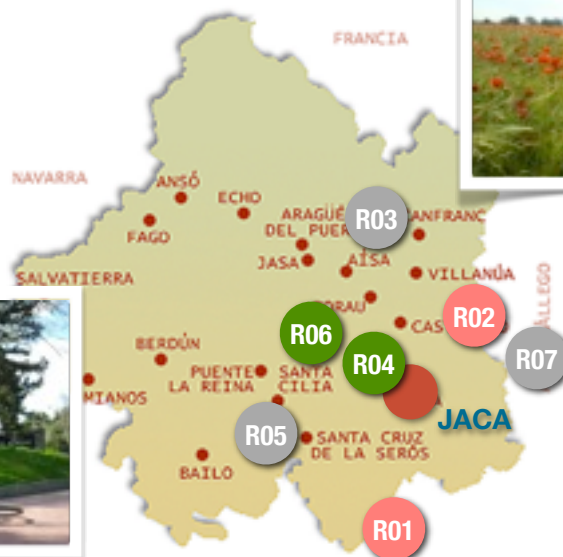

TABLA RESUMEN RUTAS BTT

RUTAS CIRCULARES DESDE JACA

FICHA Nº	Distancia (km)	Altura Max. (m)	Desnivel (m)	Dificultad	Descripción ruta	ID WIKILOC	Zona
RUTA 01	62 km	1.132 m	1.289 m	MODERADA	Jaca - Bernues - Javierrelatre - Susin - Artaso - Jaca	3.145.556	Oroel
RUTA 02	53 km	1.437 m	1.604 m	MODERADA	Jaca - Cno. Santiago - Villanúa - Iguacel - Jaca	3.167.893	Garcipollera
RUTA 03	52 km	2.059 m	1.648 m	DIFICIL	Jaca - Sierra Angeles - Las Blancas - Canfranc - Jaca	2.657.013	Grosin
RUTA 04	14 km	920 m	260 m	FACIL	Jaca - La Botiguera - Jaca	2.249.316	C. Berdún
RUTA 05	46 km	1.216 m	910 m	DIFICIL	Jaca - Cno. Santiago - Sta. Cilia- Ermita Virgen de la Peña - Jaca	2.168.445	Oroel
RUTA 06	40 km	850 m	530 m	FACIL	Jaca - Cno. Santiago - Sta. Cilia - Somames - Ascara Jaca	2.881.739	C. Berdún
RUTA 07	45 km	1.504 m	1.442 m	DIFICIL	Jaca - Col Acumuer - Pista Ipas . BISAR - Jaca	2.622.542	Garcipollera